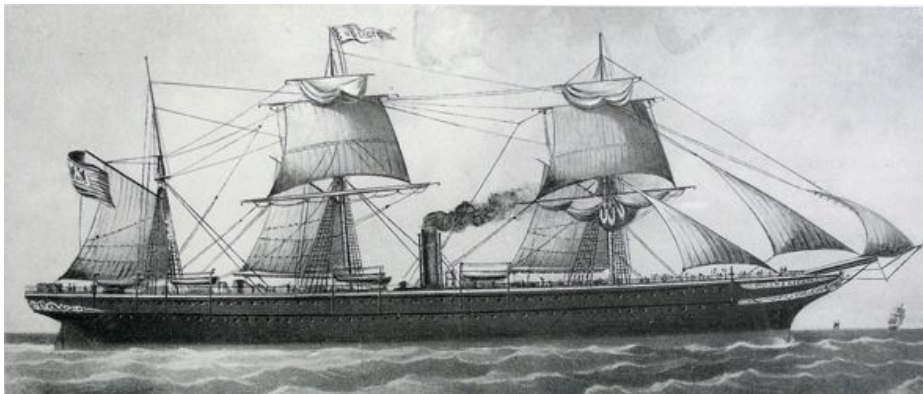

## Stammtafel Karl (Carl) Wilhelm Gustav Schmackpfeffer: USA

I-1

**Carl Wilhelm Gustav Schmackpfeffer (I-1)** geb. 13.01.1855 in **Neu Glinke, Kr.Bromberg, Posen/Westpreußen**, Kirche von Neu Glinke (kleines Dorf) war in **Krone a.d. Brahe** (Stadt), gest. 20.06.1922 in **Barre, Orleans County, NY.**, begraben 24.06.1922 in Mt Albion Cemetery, **Albion, Orleans, NY.**, **Stammvater der USA-Linie: Craig Schmackpfeffer**

- Farmer
- **1882: Auswanderung nach USA**, im Alter von 28 Jahren, mit der **S/S AMERICA** des Germanischen Lloyd unter Captain Hamelmann, gestartet von Bremen (Bremerhaven) am 28.04.1882, Ankunft in **New York** am 12.05.1882 / 15.05.1882 (Quelle: Deutsche Auswandererdatenbank unter ‚Carl Schmuckpfeffer‘), Source: National Archives, USA Manifest Number: 36608
- **Karl (28J.), seine Frau Pauline (22J.), Sohn Wilhelm (9M.), und Schwiegermutter Eva (62 J.)** kommen mit der **S/S FULDA** am 24.03.1883 in **New York** an (lt. Castle Garden Eintrag unter ‚Schnakenpfeffer‘). Das bedeutet, dass Karl inzwischen wieder nach Deutschland gereist sein muß, um die Familie zu holen!
- 1892 Albion: Bei der Volkszählung 1892 in **Albion** Carl Shmukfeffer, 37 Jahre alt.
- 1901-1922 **Barre**

Ehe: 1880/81 **Pauline Schultz**, geb. 17.12.1860 in Deutschland, gest. 01.04.1938 in Rochester, Monroe, NY., begraben 06.04.1938 in Mt. Albion Cemetery, Albion, Orleans, NY.

- Pauline Schultz ist (lt. Cemetary Records) die Tochter von Karl Schultz und Eva Schultz, geb. Newman (Neumann), ist wohl als Witwe nach USA gekommen, sie starb am 15.4.1887 als Frau von Martin (Schmackpfeffer ?), auf dem Grabstein steht nur Martin.