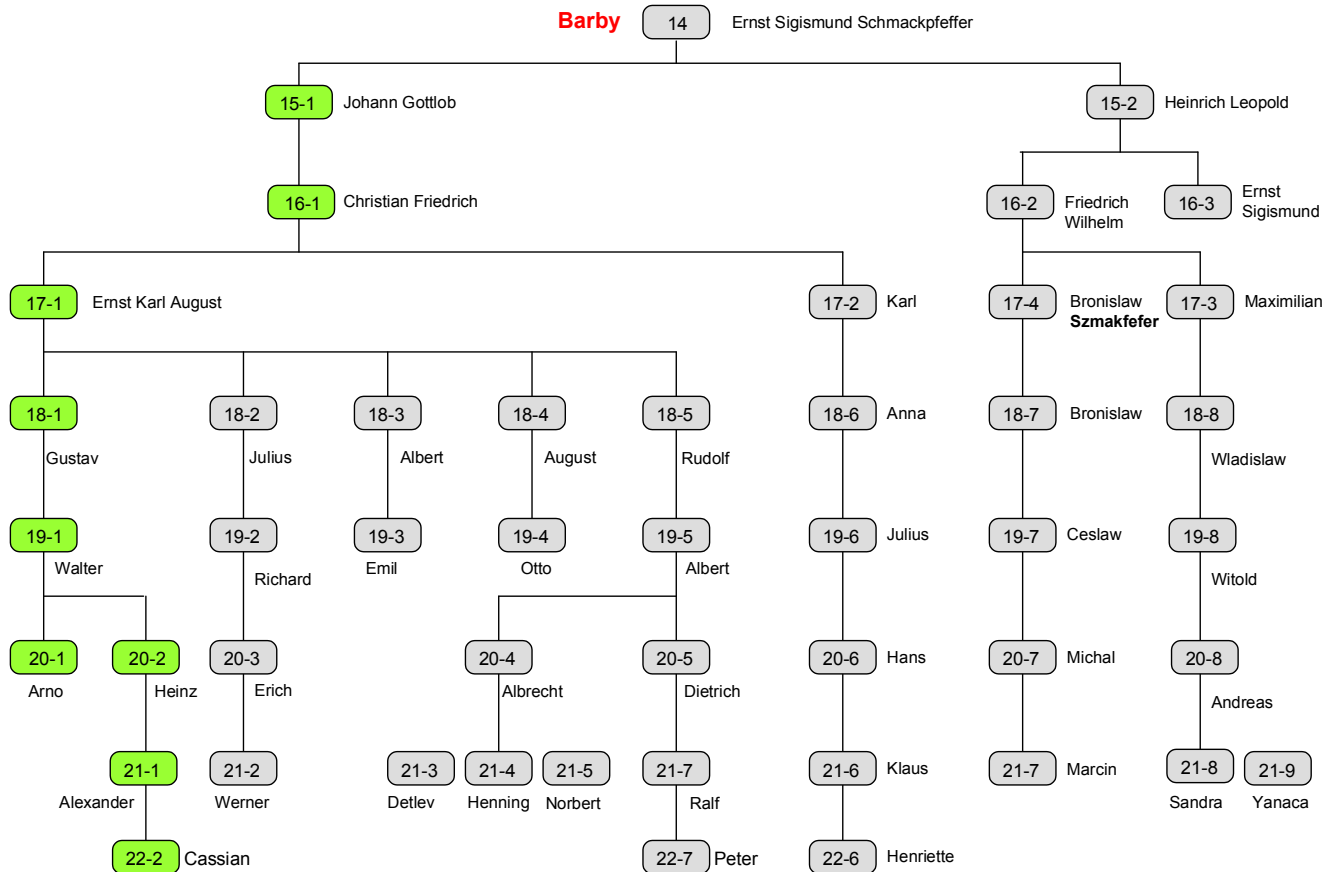

## Stammlinie Arno, Heinz, Cassian

### Mitglieder der Familien Schmackpfeffer lebten in der Provinz Pommern in 5 Kreisen:

- **Kr. Friedeberg:** Driesen, Mansfelde, Neu Anspach
- **Kr. Schneidemühl:** Stadt Schneidemühl
- **Netzekreis:** Kreuz, Kienwerder
- **Kr. Deutsch Krone:** Rosenfelde, Stöwen, Schönlanke
- **Kr. Anklam:** Boldekow

### Provinz Pommern 1939: Kreiseinteilung