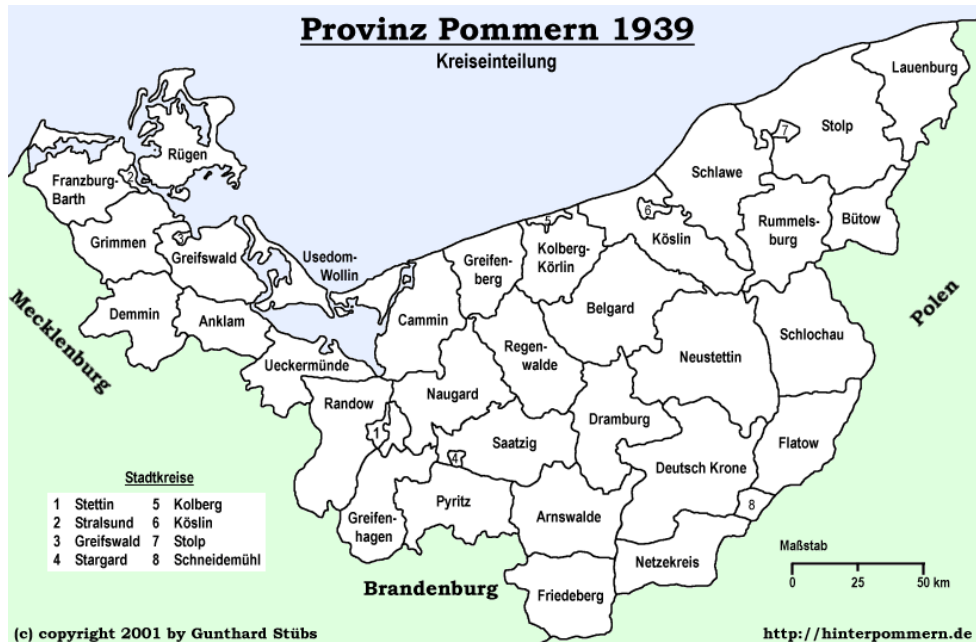

## Stammlinie Arno, Heinz, Cassian

### Mitglieder der Familien Schmackpfeffer lebten in der Provinz Pommern in 5 Kreisen:

- **Kr. Friedeberg:** Driesen, Mansfelde, Neu Anspach
- **Kr. Schneidemühl:** Stadt Schneidemühl
- **Netzekreis:** Kreuz, Kienwerder
- **Kr. Deutsch Krone:** Rosenfelde, Stöwen, Schönlanke
- **Kr. Anklam:** Boldekow

### Provinz Pommern 1939: Kreiseinteilung