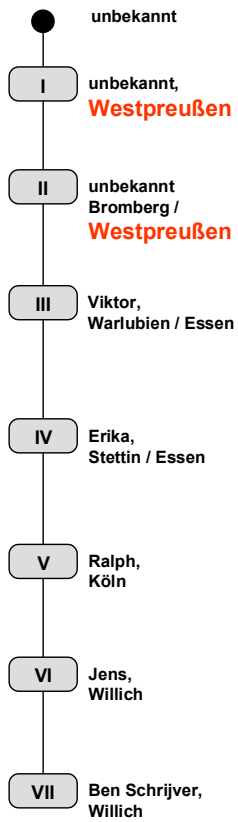

Tabelle 1: Stammlinie von Arno Schmackpfeffer (Überblick mit einigen Details)

Grafik 2:

Stammlinie Ralph Schmackpfeffer