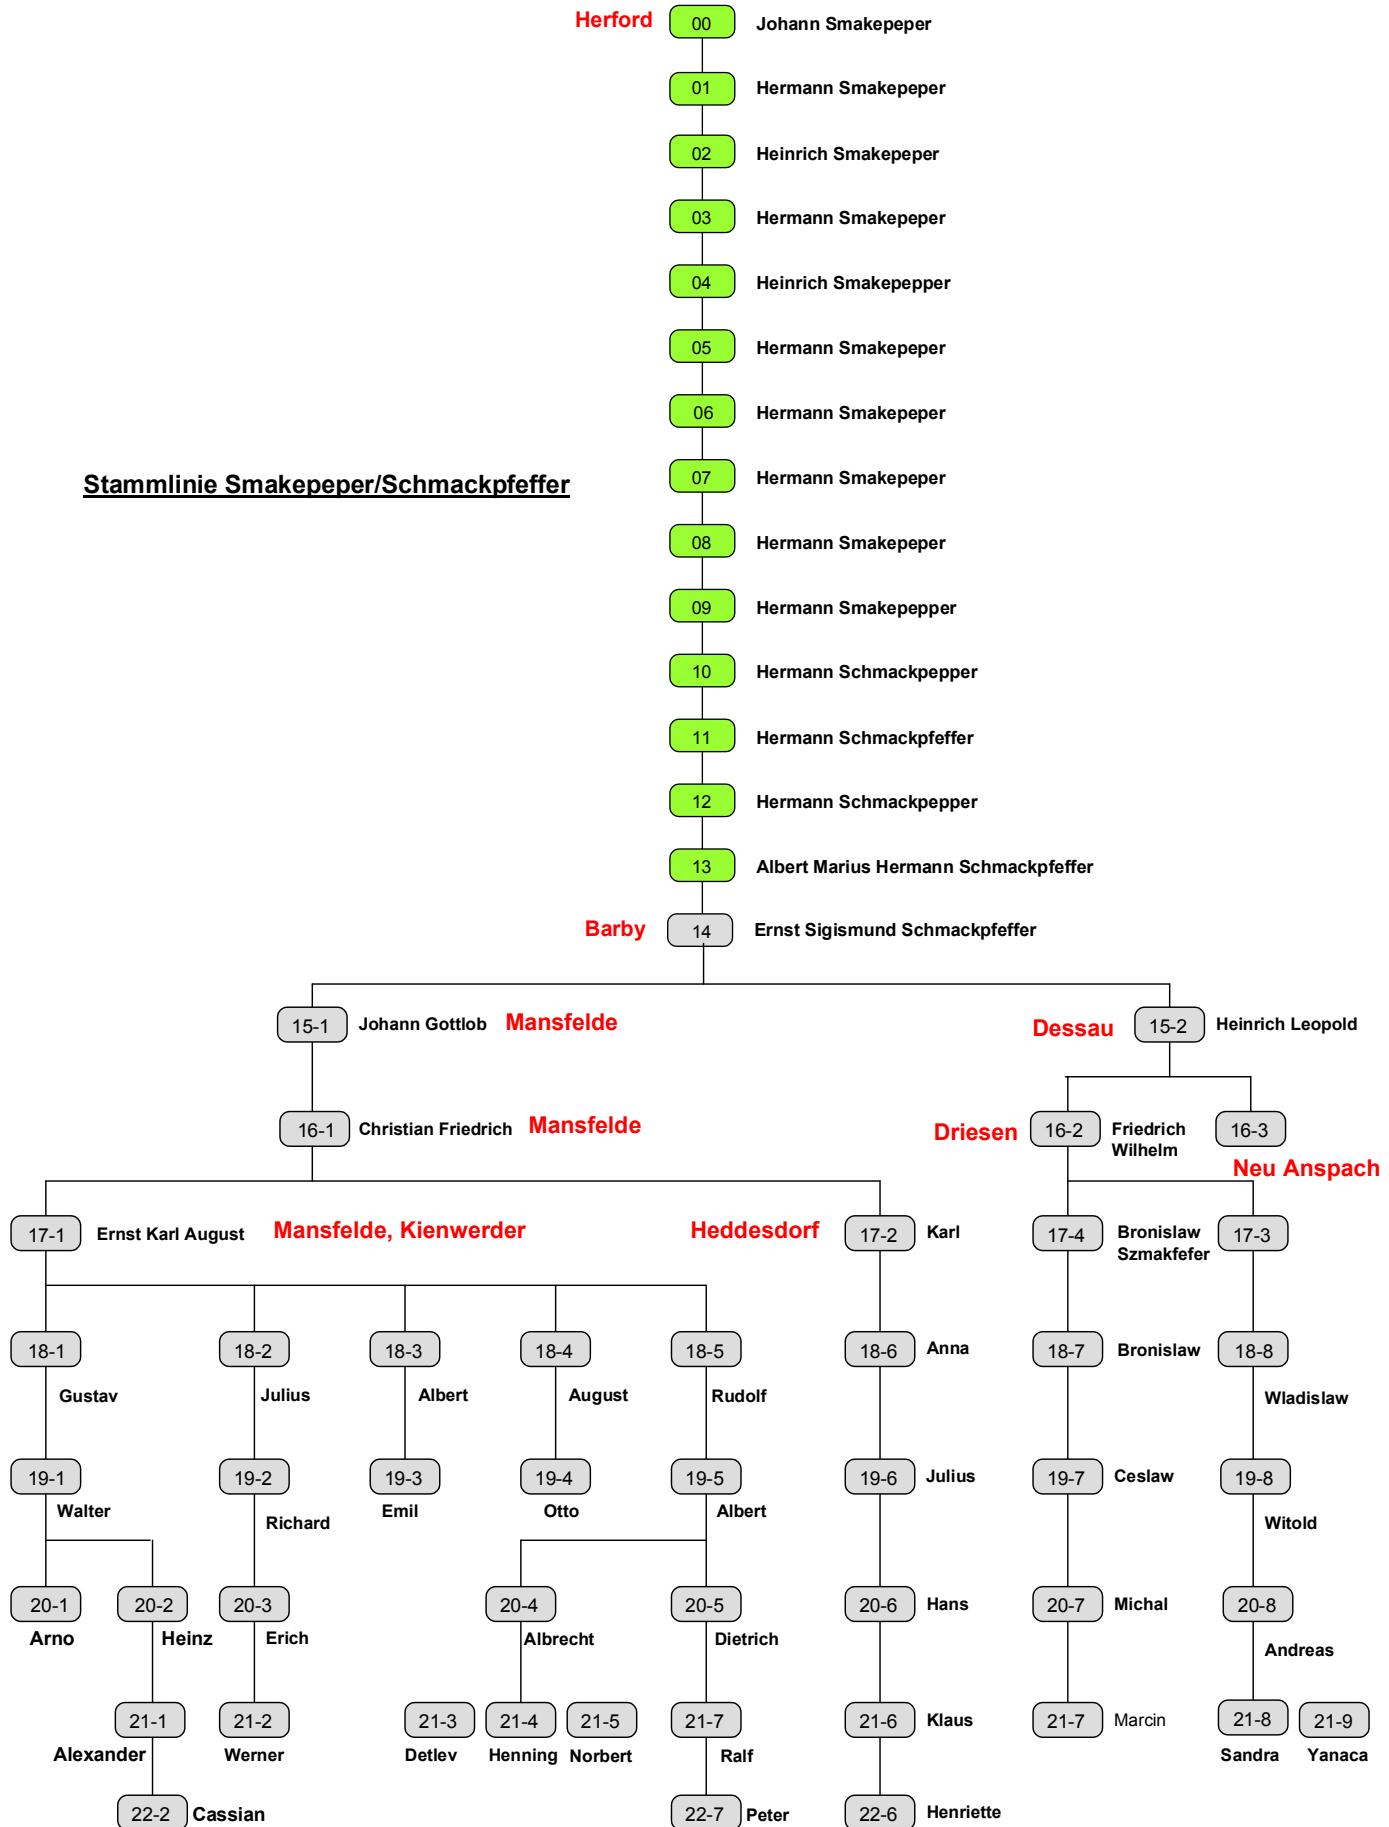

9. Die Darstellung der Ergebnisse der Ahnenforschung als Stammlinie

Einen Überblick über unsere Ahnen gewinnt man am besten in der Darstellungsform einer Stammlinie. Unter einer **Stammlinie** wird die Aufzählung aller männlichen Nachkommen bzw. Vorfahren verstanden, d.h. es wird auf Informationen über die weiblichen Mitglieder völlig verzichtet.

Die danach folgenden Tabellen 1 und 2 zeigen nur den Ausschnitt der Stammlinie von Arno Schmackpfeffer, jedoch angereichert mit weniger oder mehr Details :

Tabelle 1: Stammlinie von Arno Schmackpfeffer (20-1) (Überblick mit einigen Details)

Tabelle 2: Stammlinie von Arno Schmackpfeffer (Überblick mit mehr Details)

Grafik 1 bzw. Grafik 2 sollte man beim Studium der Unterlagen immer zur Hand haben. Dann geht der Überblick in der Menge der Details nicht verloren.

Die Ziffern in den Feldern geben die jeweilige Generation der betreffenden Familienmitglieder an. **(20-1)** bedeutet, dass Arno Schmackpfeffer der 20. Generation der Familie angehört.

Grafik 1:

Stammlinie Smakepeper/Schmackpfeffer