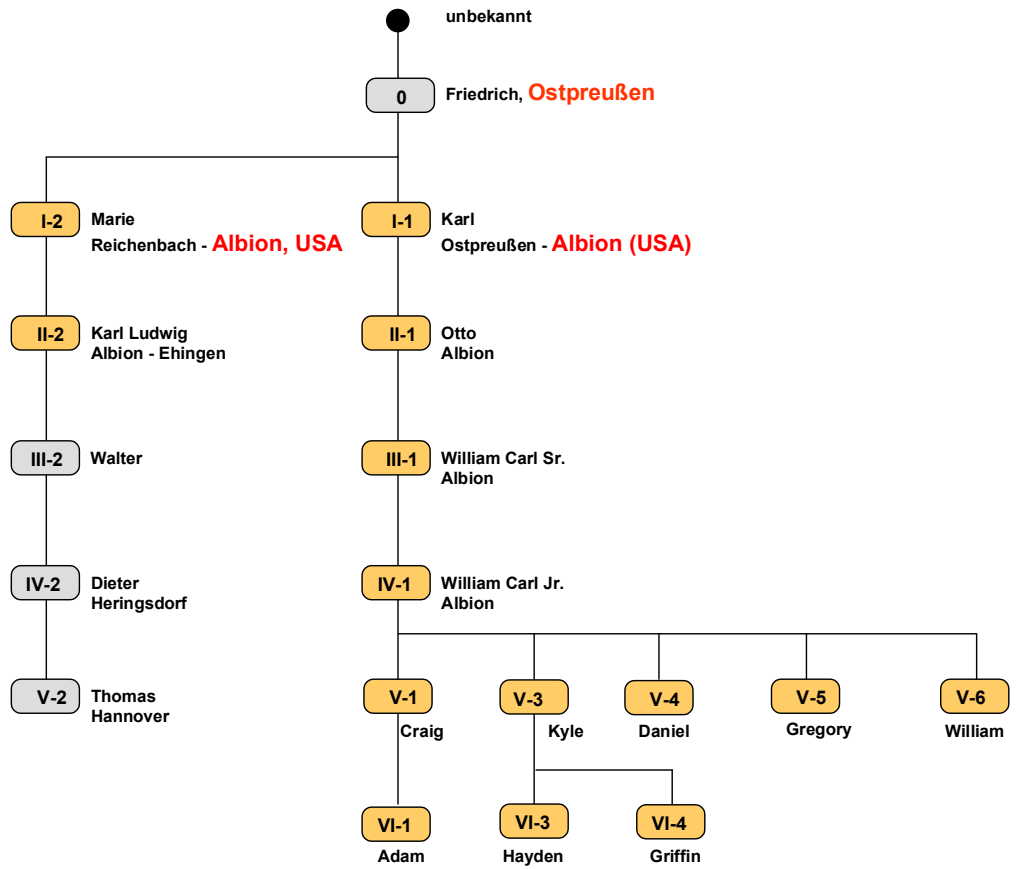

Stammlinie Schmackpfeffer (USA)